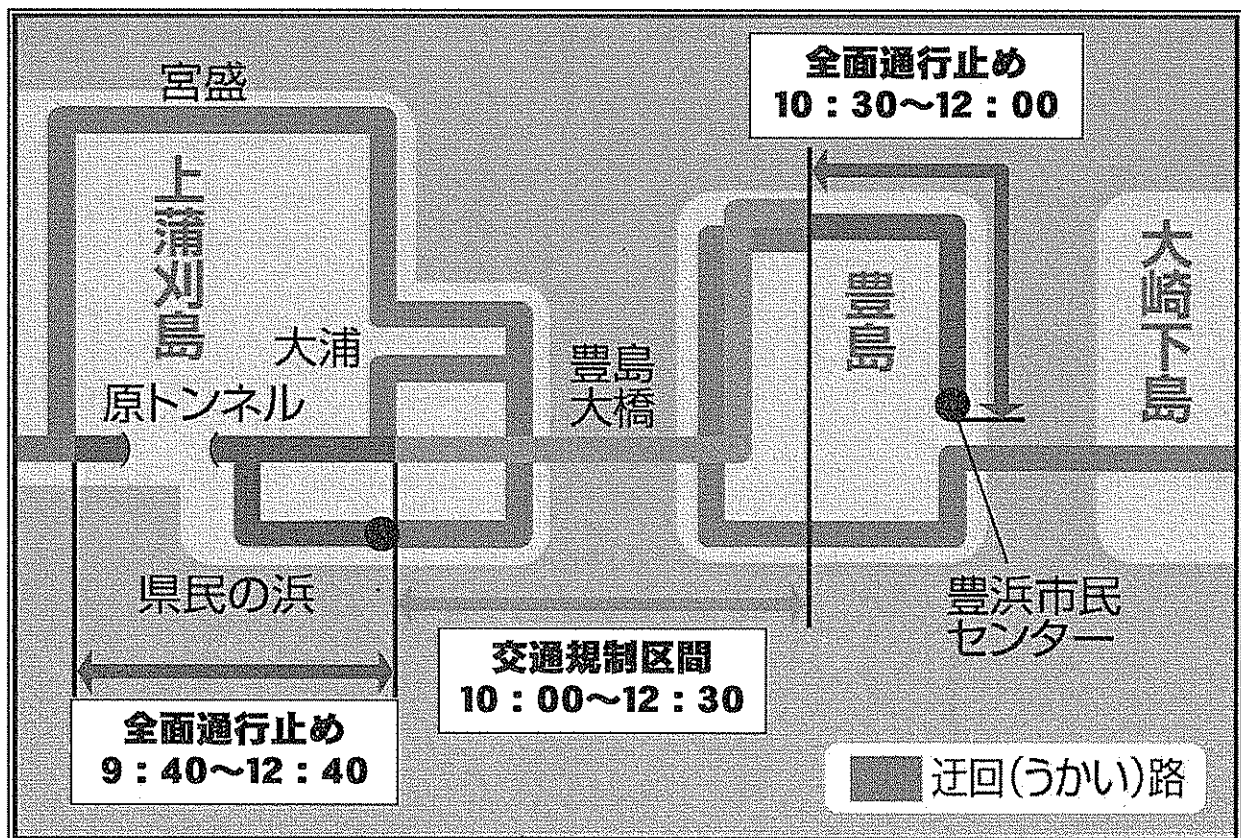

第3回呉とびしまマラソンに伴う 上蒲刈・豊島線交通規制のお知らせ

大会開催日(規制日) 平成24年2月26日(日)

全面通行止め区間 (うかい路を使用してください。)

上蒲刈島区間 9:40~12:40 豊島区間 10:30~12:00

交通規制区間 (片側交互及び全面通行止め)

豊島大橋とその取付道路 10:00~12:30

(ランナーの通過状態で30分程度の全面通行止めをします。)

※うかい路区間は幅員が狭いため、路上駐車はしないようにしてください。